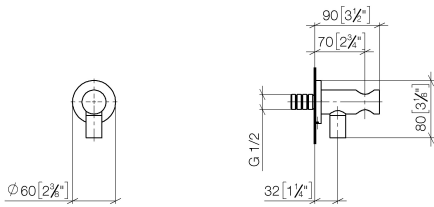

28 490 660

- Salida ducha de 3/8"
- Roseta Ø 60 mm
- Racor 1/2"

Protección contra reflujo.

Encaja con: TARA, VAIA, META

	Cromo	28 490 660-00
	Platino cepillado	28 490 660-06
	Platino	28 490 660-08
	Dark Chrome	28 490 660-19
	Oro claro	28 490 660-26
	Oro claro cepillado	28 490 660-27
	Latón cepillado (Oro 23k)	28 490 660-28
	Negro mate	28 490 660-33
	Bronce cepillado	28 490 660-42
	Champagne cepillado (Oro 22k)	28 490 660-46
	Champagne (Oro 22k)	28 490 660-47
	Cyprum	28 490 660-49
	Cromo cepillado	28 490 660-93
	Dark Platinum cepillado	28 490 660-99

Complementos recomendados

Cuerpo empotrado -

35 085 970 90

- Profundidad de montaje mín. 90 mm
- Profundidad de montaje máx. 163 mm

28 490 660

mm [inches]

Diagrama de flujo

Certificado

Belgaqua_21-024- WRAS_1912049.
27_7.

28 490 660

Lista de piezas de recambios

N°	Número de artículo	Denominación	Cantidad de montaje	Plazo de entrega
1	90 24 03 280 00 90	boquilla	1	2
2	09 30 30 037 90	tornillo	2	2
3	09 27 66 001-00	roseta	1	10
4	09 31 11 112 90	varilla	1	60
5	09 16 01 023 90	anillo	1	2
6	09 23 01 131 90	inhibidor de reflujo	1	2
7	09 30 30 113 20 90	tornillo	1	2
8	09 14 10 001 90	sello	1	2
9	09 18 40 216 90	camisa	1	2
10	09 11 03 124-00	racor	1	10
11	09 14 10 213 90	sello	1	2
12	09 24 03 279-00	boquilla	1	10
13	90 21 02 069 00-00	funda	1	10