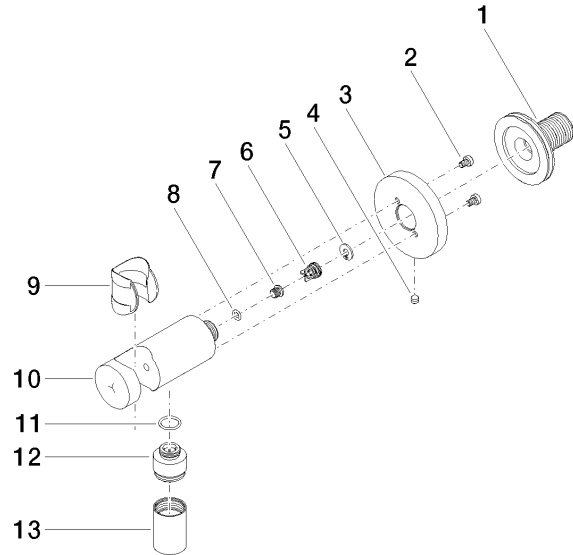

28 490 660

- Salida ducha de 3/8"
- Roseta Ø 60 mm
- Racor 1/2"

Protección contra reflujo.

Encaja con: TARA, VAIA, META

	Cromo	28 490 660-00
	Platino cepillado	28 490 660-06
	Platino	28 490 660-08
	Dark Chrome	28 490 660-19
	Oro claro	28 490 660-26
	Oro claro cepillado	28 490 660-27
	Latón cepillado (Oro 23k)	28 490 660-28
	Negro mate	28 490 660-33
	Bronce cepillado	28 490 660-42
	Champagne cepillado (Oro 22k)	28 490 660-46
	Champagne (Oro 22k)	28 490 660-47
	Cyprum	28 490 660-49
	Cromo cepillado	28 490 660-93
	Dark Platinum cepillado	28 490 660-99

Complementos recomendados

Cuerpo empotrado -

35 085 970 90

- Profundidad de montaje mín. 90 mm
- Profundidad de montaje máx. 163 mm

28 490 660

mm [inches]

Diagrama de flujo

Certificado

Belgaqua_21-024- WRAS_1912049.
27_7.

28 490 660

Lista de piezas de recambios

N°	Número de artículo	Denominación	Cantidad de montaje	Plazo de entrega
1	90 24 03 280 00 90	boquilla	1	2
2	09 30 30 037 90	tornillo	2	2
3	09 27 66 001-00	roseta	1	10
4	09 31 11 112 90	varilla	1	60
5	09 16 01 023 90	anillo	1	2
6	09 23 01 131 90	inhibidor de reflujo	1	2
7	09 30 30 113 20 90	tornillo	1	2
8	09 14 10 001 90	sello	1	2
9	09 18 40 216 90	camisa	1	2
10	09 11 03 124-00	racor	1	10
11	09 14 10 213 90	sello	1	2
12	09 24 03 279-00	boquilla	1	10
13	90 21 02 069 00-00	funda	1	10